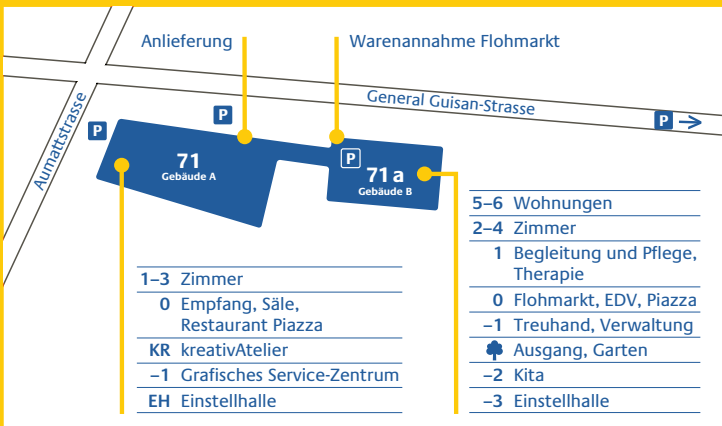

Ausstellung

Montag, 25. November, bis
Donnerstag, 28. November 2024
10–16.30 Uhr

Das Restaurant Piazza hat an der Vernissage
von 10–17 Uhr für Sie geöffnet.

www.wbz.ch

WBZ-Situationsplan

Mit öffentlichen Verkehrsmitteln

Tramlinie 11 ab Basel Richtung Aesch bis zur Haltestelle «Landererstrasse» in Reinach. Kurzer Fussweg zum WBZ. Ab Dornach SBB mit Buslinie 64 Richtung Therwil bis zur Haltestelle «Aumatt».

Mit dem Auto

Ab Autobahn A18 ab Basel Richtung Delémont, Ausfahrt Reinach Süd benutzen und in die erste Strasse rechts «Aumattstrasse» einbiegen.

Parkplätze

Die Besucherparkplätze für die Besucherinnen und Besucher sind gekennzeichnet.