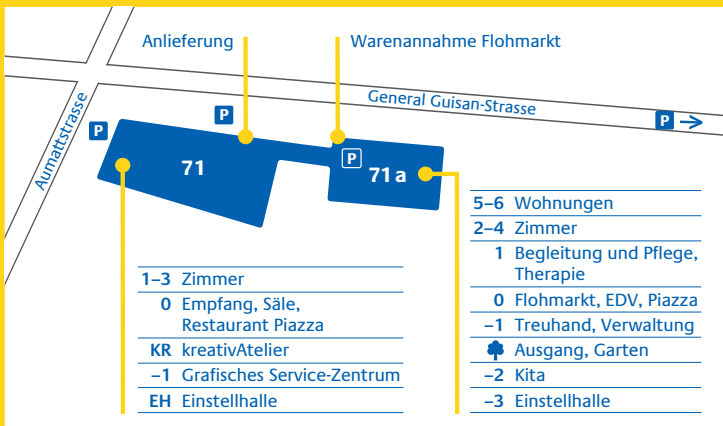

Tischreservation im Restaurant Piazza:

t +41 61 755 71 71

Wir freuen uns auf Ihren Besuch!

www.wbz.ch

WBZ, Aumattstrasse 71, Reinach

WBZ-Situationsplan

Mit öffentlichen Verkehrsmitteln

Tramlinie 11 ab Basel Richtung Aesch bis zur Station «Landererstrasse» in Reinach. Kurzer Fussweg zum WBZ. Ab Dornach SBB mit Buslinie 64 Richtung Therwil bis zur Haltestelle Aumatt.

Mit dem Auto

Ab Autobahn A18 ab Basel Richtung Delémont, Ausfahrt Reinach Süd benutzen und in die erste Strasse rechts «Aumattstrasse» einbiegen.

Parkplätze

Die Besucherparkplätze für die Besucherinnen und Besucher sind gekennzeichnet.

0 Flohmarkt, EDV, Piazza

-1 Treuhand, Verwaltung

☀ Ausgang, Garten

-2 Kita

-3 Einstellhalle