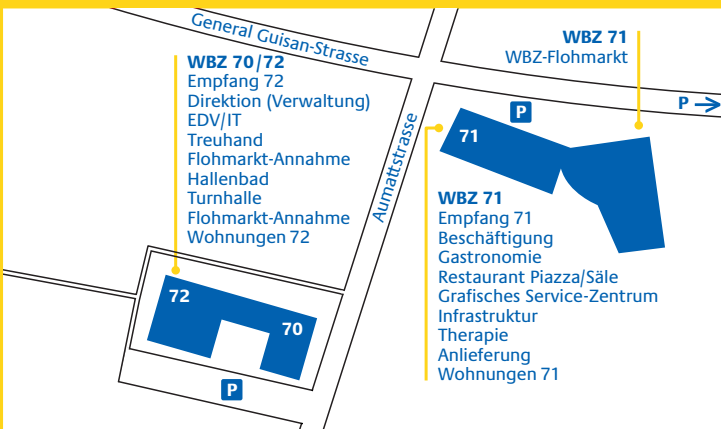

t +41 61 755 71 72

denise.rueegg@wbz.ch

Wir freuen uns auf Ihren Anlass!

www.wbz.ch

WBZ, Aumattstrasse 71, Reinach

WBZ-Situationsplan

Mit öffentlichen Verkehrsmitteln

Tramlinie 11 ab Basel Richtung Aesch bis zur Station «Landererstrasse» in Reinach. Kurzer Fussweg zum WBZ. Ab Dornach SBB mit Buslinie 64 Richtung Therwil bis zur Haltestelle Aumatt.

Mit dem Auto

Ab Autobahn A18 ab Basel Richtung Delémont, Ausfahrt Reinach Süd benutzen und in die erste Strasse rechts «Aumattstrasse» einbiegen.

Parkplätze

Die «reservierten» Parkplätze sind nachts von 18 bis 6 Uhr und samstags/sonntags den ganzen Tag zum Parkieren freigegeben.