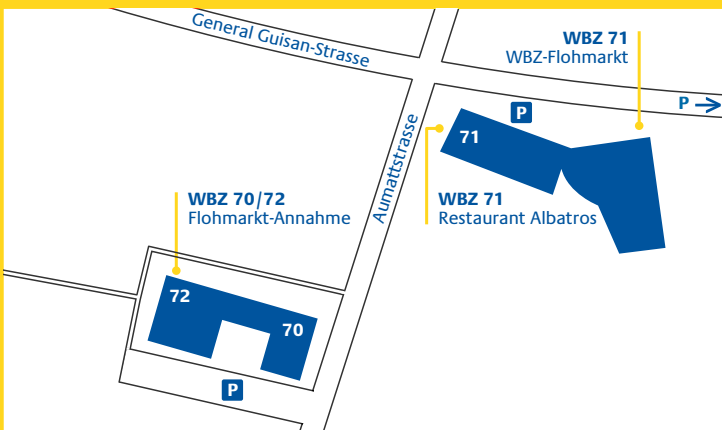

WBZ-Flohmarkt

Die Schatzsuche mit sozialem Mehrwert

30.10. – 02.11.2015

Unterstützen Sie
Menschen
mit Behinderung

Freitag 17–21 Uhr
Samstag 10–18 Uhr
Sonntag 10–18 Uhr
Montag 12–18 Uhr

www.wbz.ch

WBZ, Aumattstrasse 71, Reinach

WBZ-Flohmarkt Situationsplan

Mit öffentlichen Verkehrsmitteln

Tramlinie 11 ab Basel Richtung Aesch bis zur Station «Landererstrasse» in Reinach. Kurzer Fussweg zum WBZ (siehe Plan).
Ab Dornach SBB mit Buslinie 64 Richtung Therwil bis zur Haltestelle Aumatt.

Mit dem Auto

Ab Autobahn A18 ab Basel Richtung Delémont, Ausfahrt Reinach Süd benutzen und in die erste Strasse rechts «Aumattstrasse» einbiegen.

Parkplätze

Die «reservierten» Parkplätze sind nachts von 18 bis 6 Uhr und samstags/sonntags den ganzen Tag zum Parkieren freigegeben.