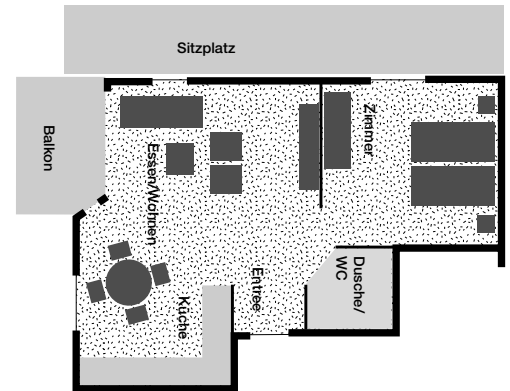

Wohnung 1
4 Personen
(1 Pflegebett, 1 normales Bett und
1 Betsofa, 120 cm breit)

Wohnung 2
4 Personen
(1 Pflegebett,
1 normales Bett
und 1 Auszugsbett,
2x90 cm
für 2 Personen)

Wohnung 5
5 Personen
(1 Pflegebett,
1 Kajütenbett
und 1 Betsofa,
120 cm breit)

Wohnung 3
4 Personen
(Dusche/WC nicht rollstuhlgängig,
2 normale Betten und
1 Betsofa, 180 cm breit)

Wohnung 4
4 Personen
(1 Pflegebett, 1 normales Bett und
1 Betsofa, 180 cm breit)