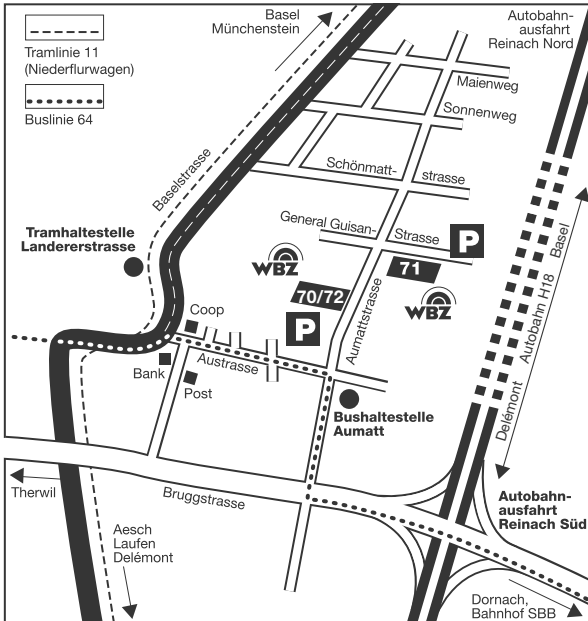

SITUATIONSPLAN

Wohn- und Bürozentrum für Körperbehinderte (WBZ): So finden Sie uns!

Mit öffentlichen Verkehrsmitteln:

Tram Linie 11 ab Basel Richtung Aesch bis zur Station «Landererstrasse» in Reinach. Kurzer Fussweg zum WBZ (siehe Plan).
Ab Dornach SBB mit Buslinie 64 Richtung Therwil bis zur Haltestelle Aumatt.

Mit dem Auto:

Autobahn H18 ab Basel Richtung Delémont, Ausfahrt Reinach Süd benützen und in die erste Strasse rechts «Aumattstrasse» einbiegen.

Parkplätze:

Die «reservierten» Parkplätze sind nachts von 18 bis 6 Uhr und samstags/sonntags den ganzen Tag zum Parkieren freigegeben.