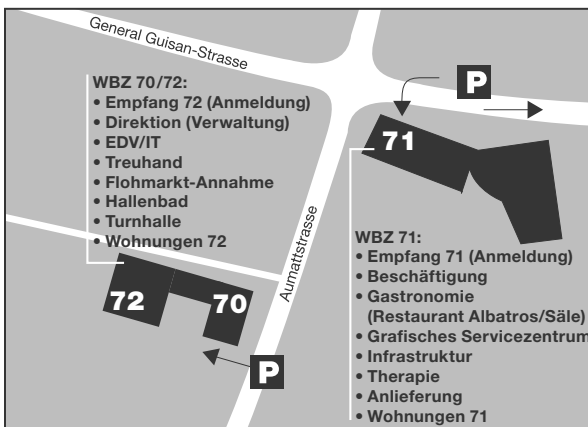

SITUATIONSPLAN

Wohn- und Bürozentrum für Körperbehinderte (WBZ): So finden Sie uns!

Mit öffentlichen Verkehrsmitteln:

Tram Linie 11 ab Basel Richtung Aesch bis zur Station «Landererstrasse» in Reinach. Kurzer Fussweg zum WBZ (siehe Plan).
Ab Dornach SBB mit Buslinie 64 Richtung Therwil bis zur Haltestelle Aumatt.

Mit dem Auto:

Autobahn H18 ab Basel Richtung Delémont, Ausfahrt Reinach Süd benützen und in die erste Strasse rechts «Aumattstrasse» einbiegen.

Parkplätze:

Die «reservierten» Parkplätze sind nachts von 18 bis 6 Uhr und samstags/sonntags den ganzen Tag zum Parkieren freigegeben.