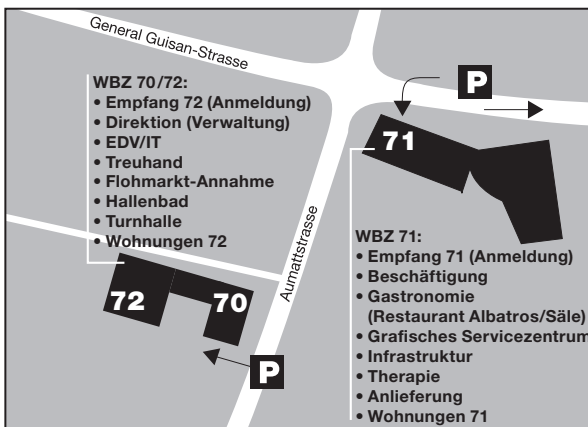

Mit öffentlichen Verkehrsmitteln:

Tram Linie 11 ab Basel Richtung Aesch bis zur Station «Landererstrasse» in Reinach. Kurzer Fussweg zum WBZ (siehe Plan).

Ab Dornach SBB mit Buslinie 64 Richtung Therwil bis zur Haltestelle Aumatt.

Mit dem Auto:

Autobahn H18 ab Basel Richtung Delémont, Ausfahrt Reinach Süd benützen und in die erste Strasse rechts «Aumattstrasse» einbiegen.

Parkplätze:

Die «reservierten» Parkplätze sind nachts von 18 bis 6 Uhr und samstags/sonntags den ganzen Tag zum Parkieren freigegeben.