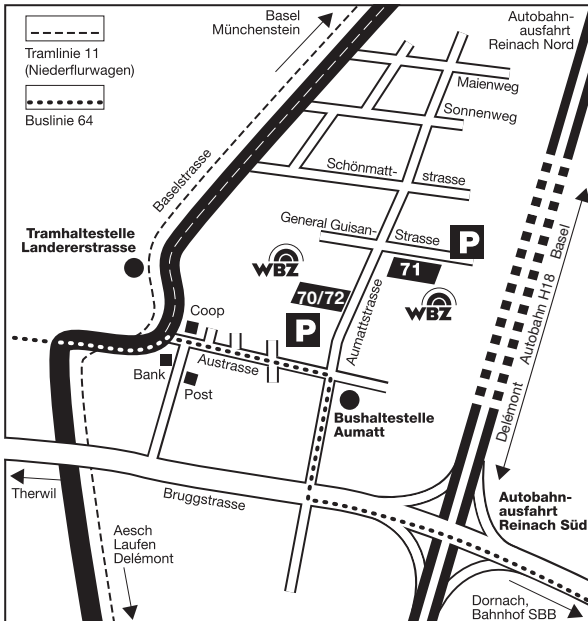

Mit öffentlichen Verkehrsmitteln:

Tram Linie 11 ab Basel Richtung Aesch bis zur Station «Landererstrasse» in Reinach. Kurzer Fussweg zum WBZ (siehe Plan).

Ab Dornach SBB mit Buslinie 64 Richtung Therwil bis zur Haltestelle Aumatt.

Mit dem Auto:

Autobahn H18 ab Basel Richtung Delémont, Ausfahrt Reinach Süd benützen und in die erste Strasse rechts «Aumattstrasse» einbiegen.

Parkplätze:

Die «reservierten» Parkplätze sind nachts von 18 bis 6 Uhr und samstags/sonntags den ganzen Tag zum Parkieren freigegeben.